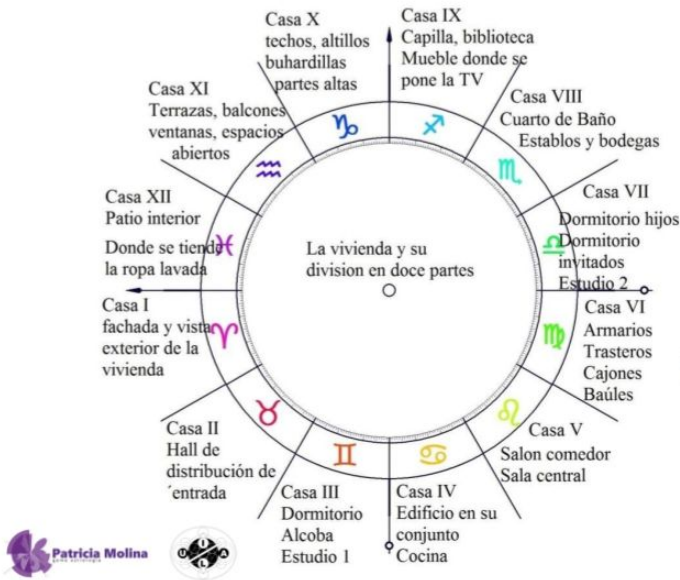

"Cuando desees situarte en tu casa, colócate siempre en la parte de las fortunas y si viene alguien que te agrade, siéntale contigo en esa parte o en la parte de la otra fortuna".